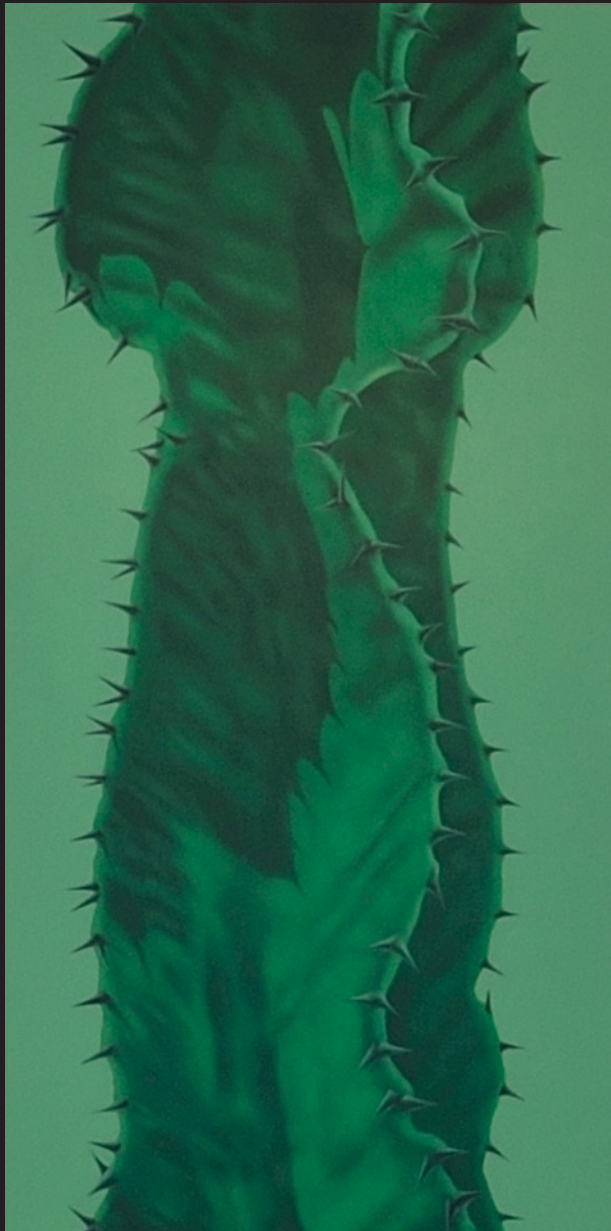

SCHMALFUSS **BERLIN**
contemporary fine arts

THOMAS KITZINGER
& HANS THOMANN

IN SIGHT

Malerei auf Aluminium
und Objekte

ab 15.01.2022

Oberflächen
Ansichten
Durchsichten

HANS THOMANN - INSIDE, 2021
Mischtechnik | 169 × 33 × 33 cm

THOMAS KITZINGER - A3-21, 2021 (Hintergrund, Detail)
Öl auf Aluminium | 38 × 60 cm

THOMAS KITZINGER – A2-15, 2015
Öl auf Aluminium | 200×70 cm

SCHMALFUSS BERLIN

contemporary fine arts

Wir laden Sie herzlich ein zur Vernissage
der Ausstellung